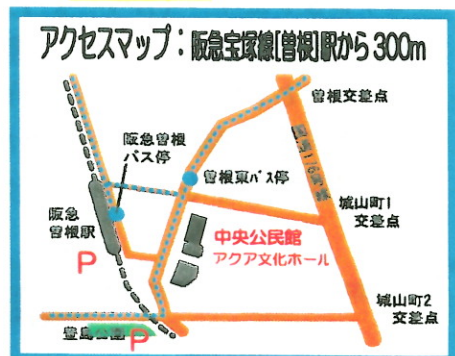

※会場に駐車場はございません。周辺駐車場をご利用ください